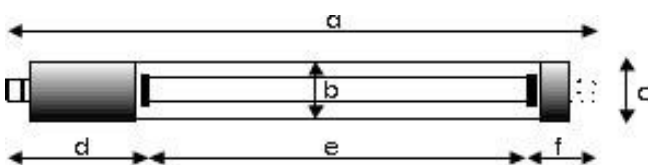

Ordertext: SLIMLINE SYSTEM 50

Ordercode # 2054-00

Bestückung / fitted with
Betriebsgerät / work equipment
Anschlusswerte / connected load
Leistungsaufnahme / power consumption
Leuchtenlichtstrom / luminous flux
Leuchtenlichtausbeute / luminous efficacy
Lichtverteilung / light distribution
Entblendung / glare-free
Abstrahlwinkel / beam angle
Lichtfarbe / light colour
Farbwiedergabe (Ra) / color rendering
Socket / socket
Schutzart / system of protection
Schutzklasse / class of protection
Betriebstemperatur / operating temperature
Lebensdauer / lifetime
Leuchtengehäuse / luminaire body
Gewicht (netto) / weight (net)
Netzanschluss / main supply
Befestigung / fastening
Abmessungen / dimension
Risikogruppe / risk group (DIN EN 62471)
Besonderheiten / special feature

LEDVANCE AC46716 Energy class D
 n/a
 230 V AC
 16 Watt
 2400 lm
 150 lm/W
 Direkt / direct
 Transparentes Rohr - Reflektor / clear tube - reflector
 190°
 4000K, hellweiß / bright white
 80
 G5
 IP67
 2
 -20° bis +45° C
 50000 h
 PC
 1,6 Kg
 Anschlußklemme 3-pol / terminal 3-pol
 Optional
 Siehe unten / see below
 n/a
 durchverdrahtet / serial connectable

a	b	c	d	e	f
mm	mm	mm	mm	mm	mm
1395	50	50	130	1135	130

a = Gesamtlänge der Leuchte / length over all
 b = Schutzrohrdurchmesser / diameter tube
 c = max. Gesamtdurchmesser / diameter over all
 d = Blindbereich / no light output
 e = Länge v. Lichtaustritt / light output
 f = Blindbereich / no light out